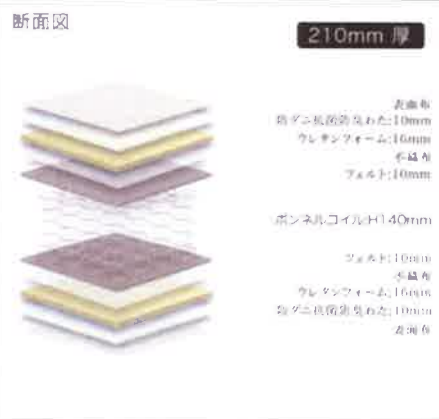

MATTRESS

ボンネルコイル/防ダニ抗菌防臭綿入り

シングル	品番: M-W970 サイズ: W970×D1950×H210mm	¥72,000(税込)
セミダブル	品番: M-W1200 サイズ: W1200×D1950×H210mm	¥90,000(税込)
ダブル	品番: M-W1400 サイズ: W1400×D1950×H210mm	¥108,000(税込)